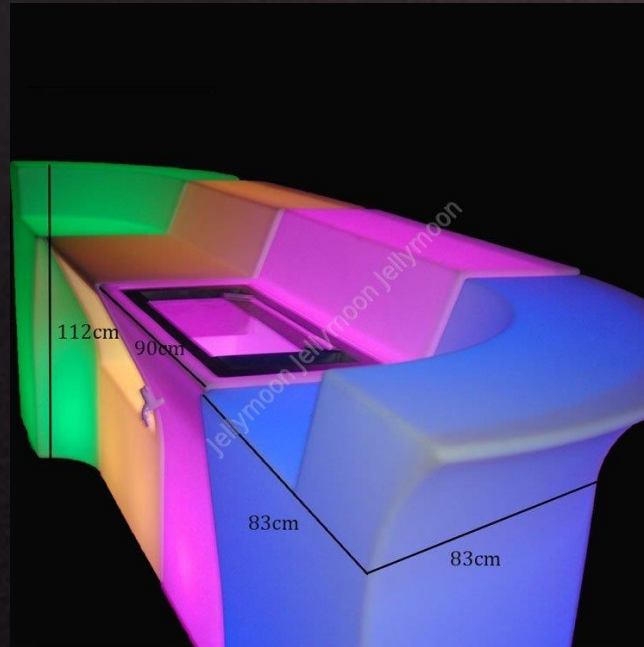

Стул Almelo

Диаметр 60 см,
высота 66 см

Вес 9 кг.

Комплектация:
Пульт управления,
Зарядное устройство

**Цена за первые
сутки 1290 р.**

Барная стойка Malibu 4900 р. на сутки

Угловая секция: Ширина 83 см Глубина 83 см Высота 112 см

Прямые секции: Ширина 90 см Глубина 75 см Высота 112 см

Комплектация: Пульт управления, Зарядное устройство.

Цена за первые сутки любой секции 4900 р.

Барная стойка Nightlife 7900 р. на сутки

Размер 1 секции

Ширина 168 см

Глубина 66 см

Высота 106 см

Комплектация:

Пульт управления,
Зарядное устройство.
Стеклянные полки.

6 секций вместе формируют круг диаметром 330 см.

Цена за первые сутки любой секции 7900 р.

Светящиеся кашпо