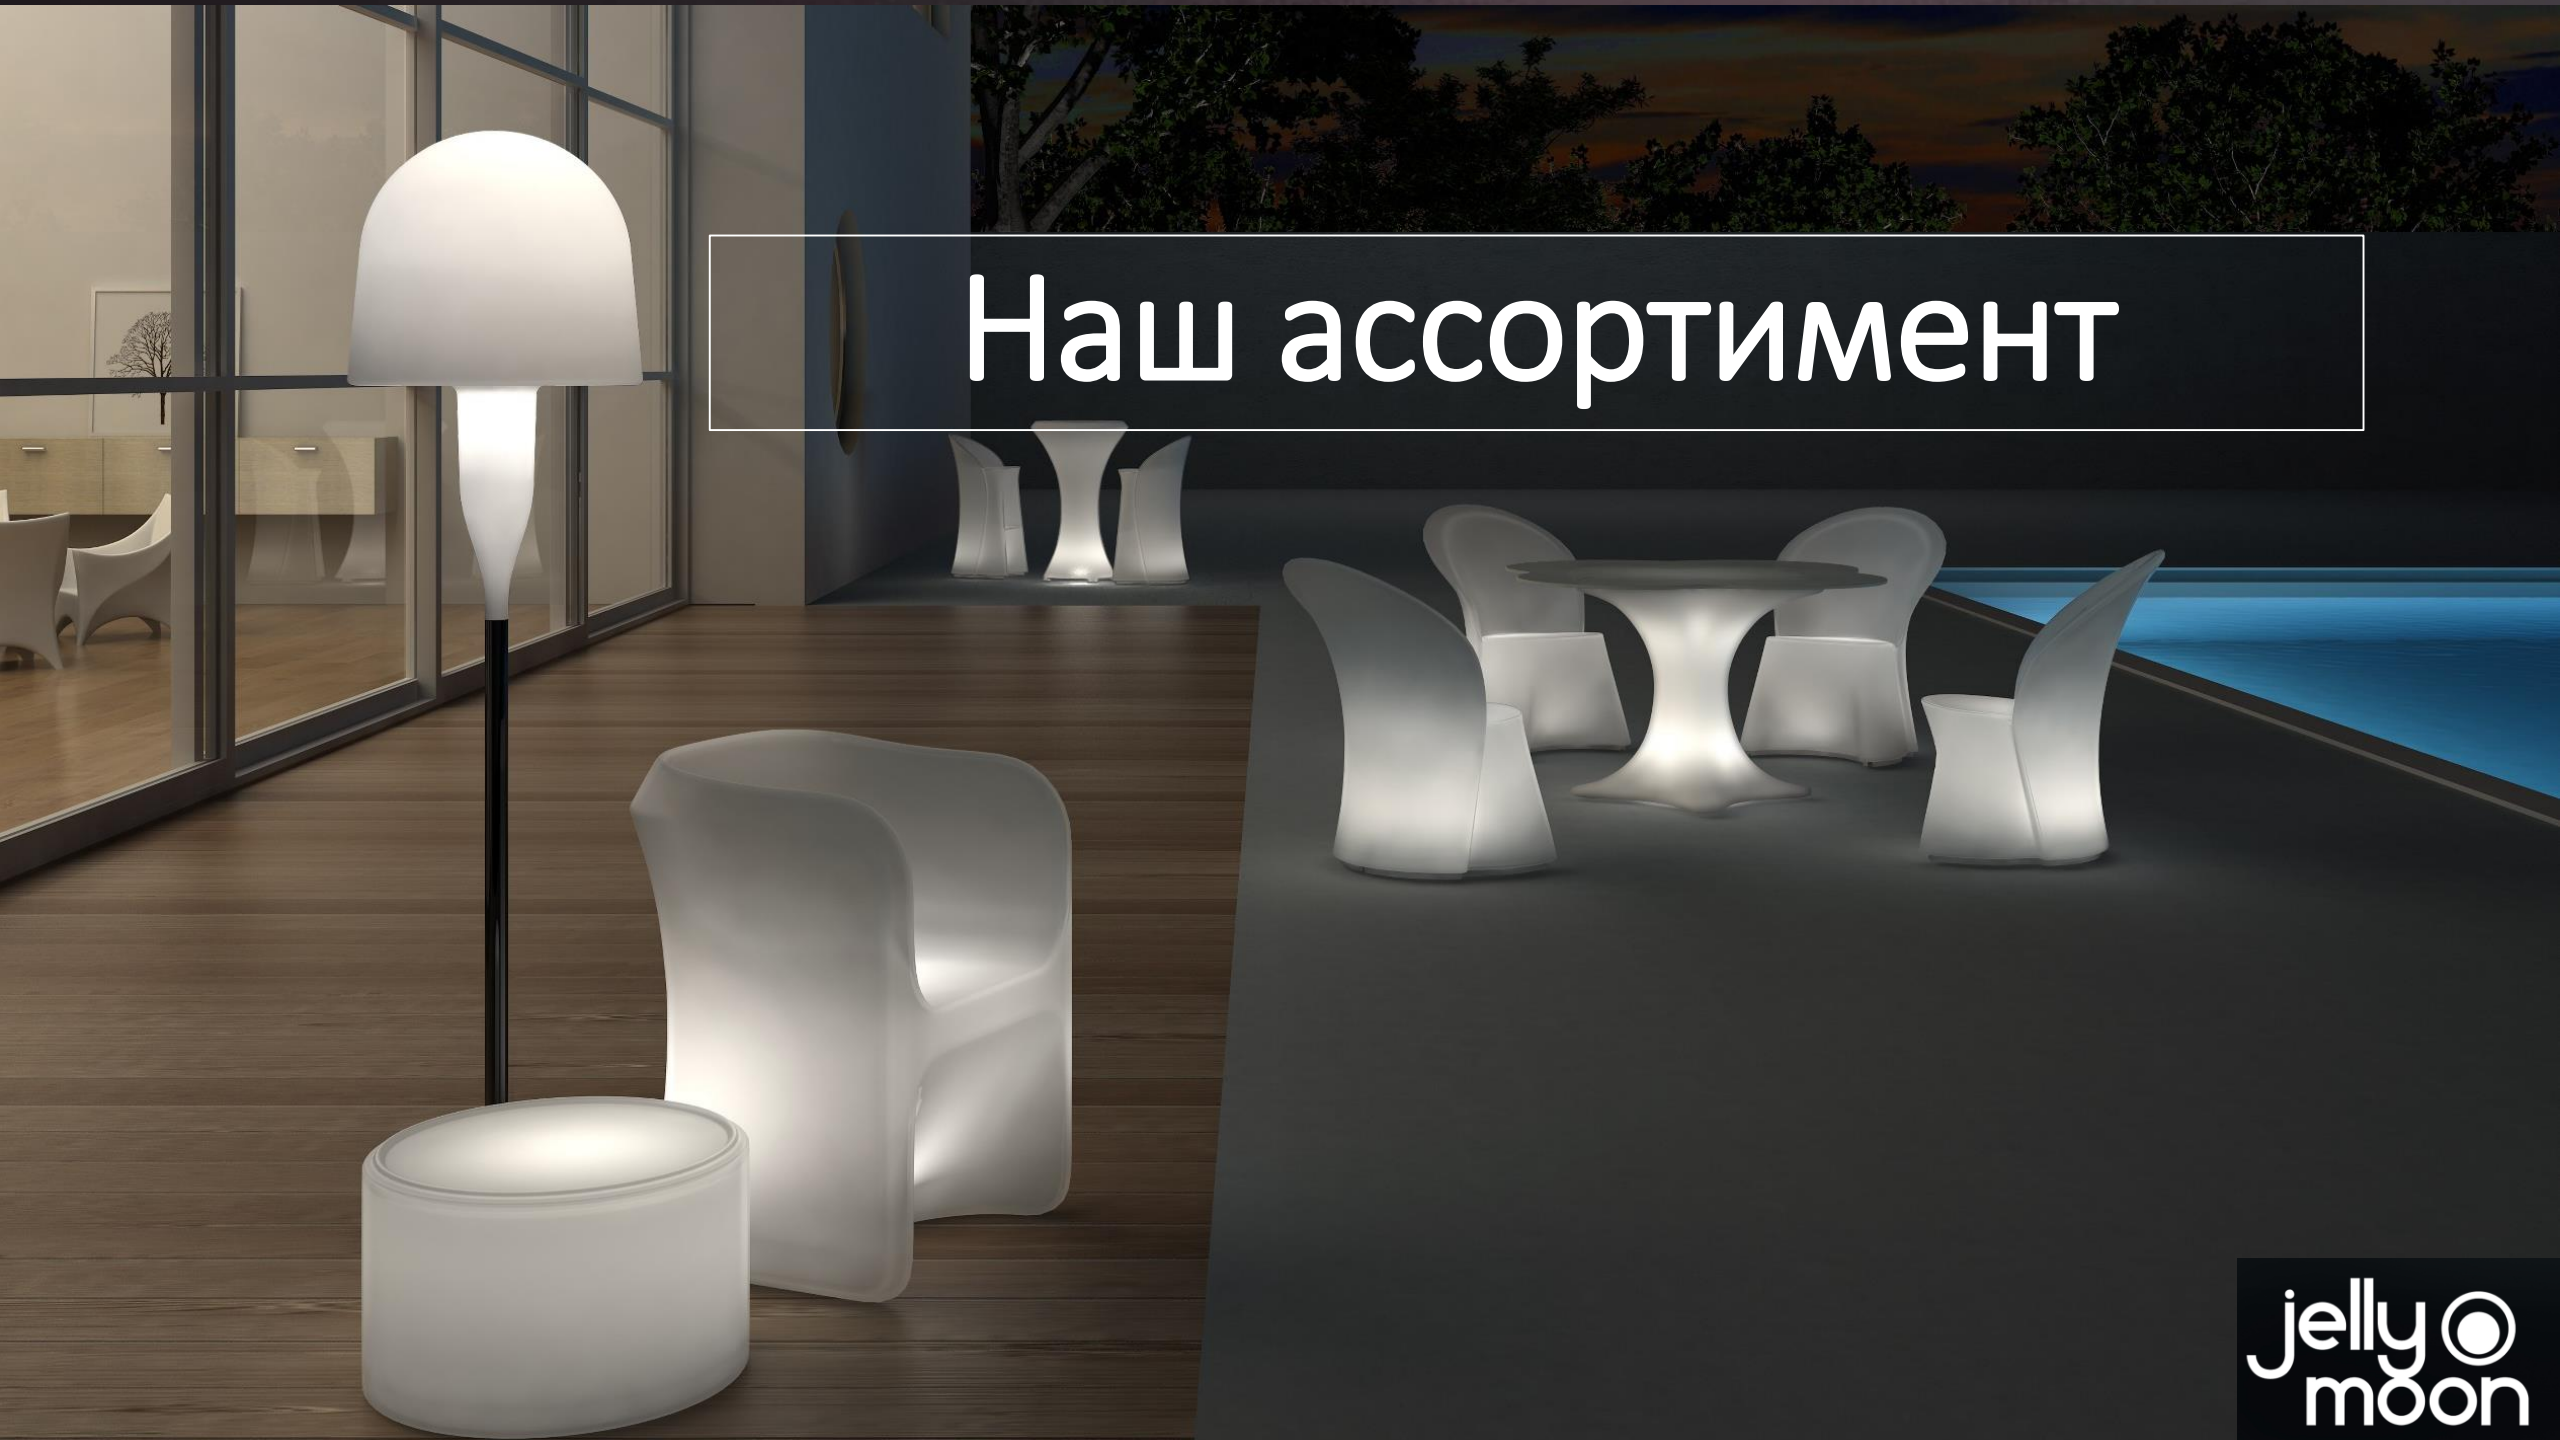

Наш ассортимент