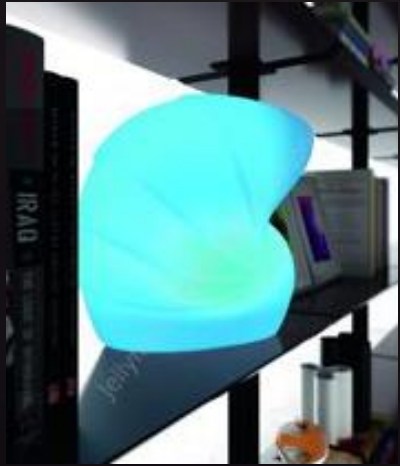

Настольные светильники от 600 р. в сутки