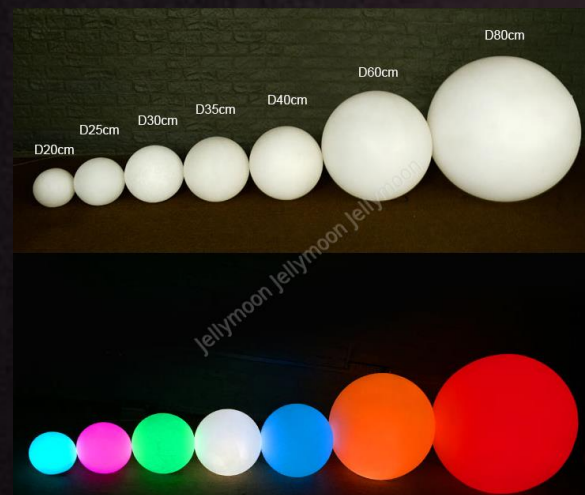

Наш ассортимент

Led шары

- Диаметр от 20 до 80 см;
- 16 цветов подсветки + 4 режима смены цветов;
- До 12 часов автономной работы;
- Легкий и высокопрочный, антивандальный корпус;
- Можно использовать в воде, зимой, на улице;
- Пульт управления и зарядное устройство в комплекте.
- Одним пультом можно управлять группой шаров
- Аренда от 600 р. за первые сутки