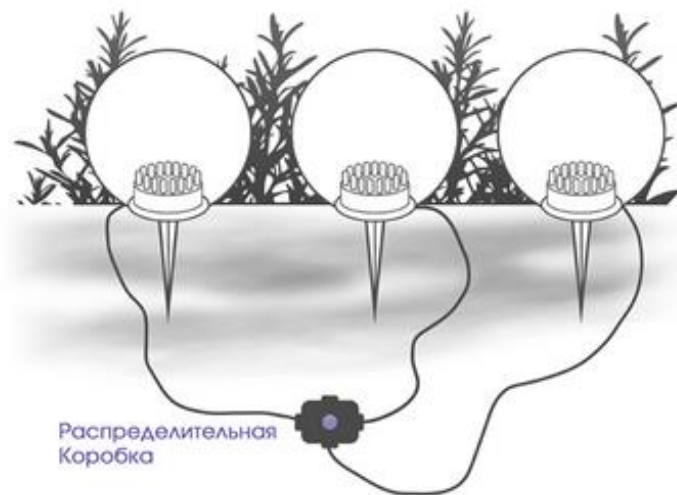

## SKY

# Варианты подключения светильников

- Применяются в интерьерном и ландшафтном освещении по отдельности или композиционно.
- Подключение через уличную розетку одного светильника или нескольких светильников через распределительную коробку