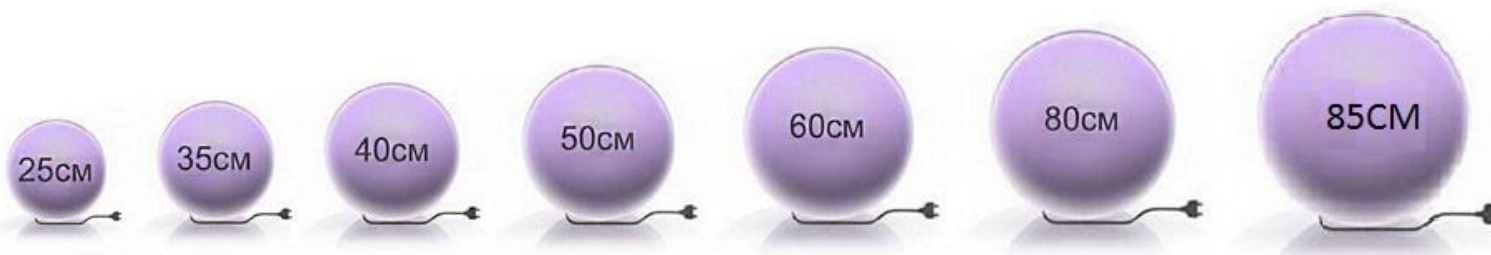

Размеры светильников шаров

Ground