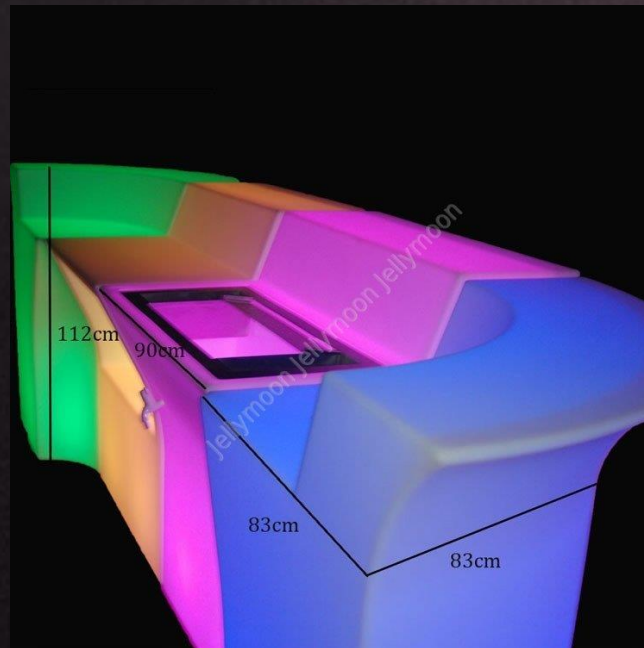

# Малые архитектурные формы

# Барная стойка Malibu

**Угловая секция:** Ширина 83 см Глубина 83 см Высота 112 см  
**Прямые секции:** Ширина 90 см Глубина 75 см Высота 112 см  
**Комплектация:** Пульт управления, Зарядное устройство.

# Барная стойка Nightlife

**Размер 1 секции**

Ширина 168 см

Глубина 66 см

Высота 106 см

**Комплектация:**

Пульт управления,  
Зарядное устройство.  
Стеклянные полки.

**6 секций вместе формируют круг диаметром 330 см.**