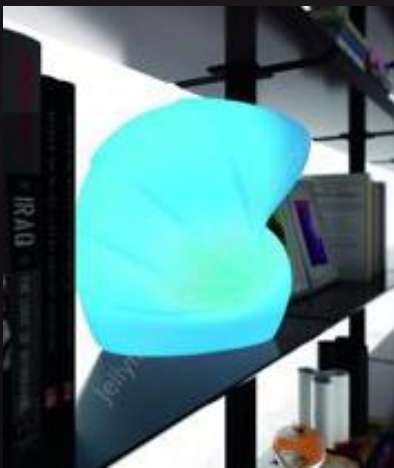

Настольные светильники, большой ассортимент