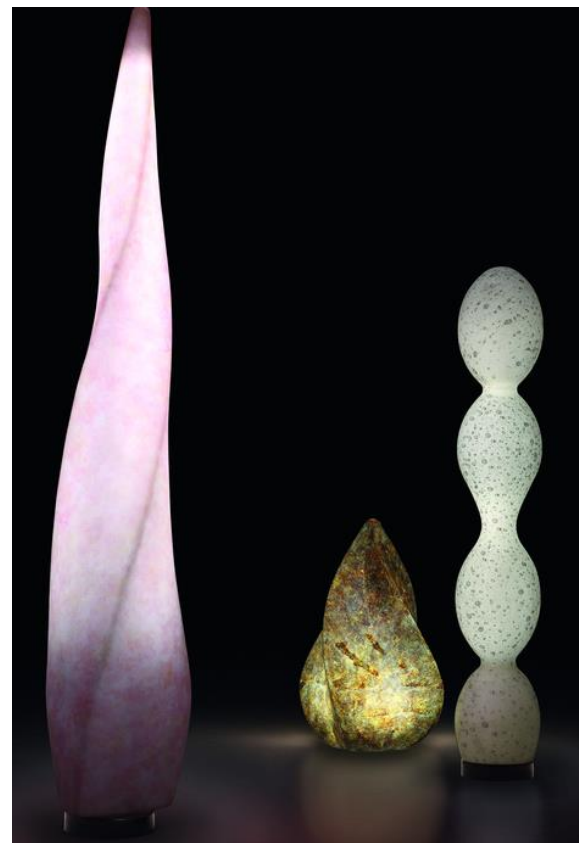

Jellymoon Уличные торшеры

Light-up you life!