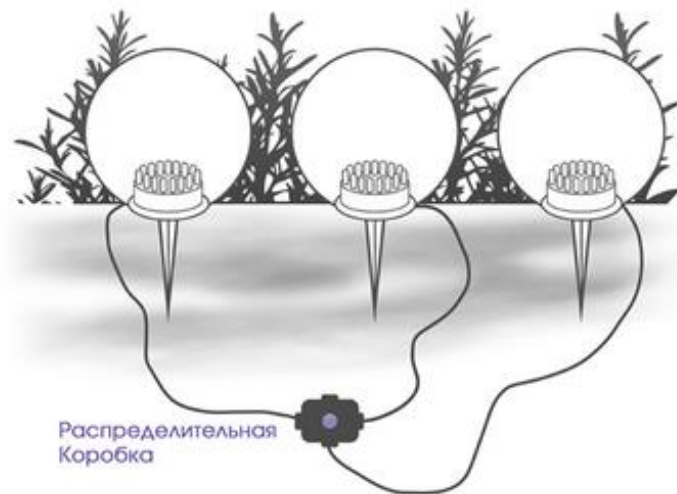

Некоторые модели кашпо - настоящие произведения искусства, благодаря встроенной разноцветной системе освещения становятся яркими центрами притяжения.

Помимо своего основного предназначения, своящиеся кашпо могут зонально разделять участки ландшафта или территорию больших помещений, например, выделять подъездную дорожку к коттеджу, входную группу в ночной клуб и кафе или направлять потоки посетителей на выставках или презентациях.

Варианты подключения светильников

- Применяются в интерьерном и ландшафтном освещении по отдельности или композиционно.
- Подключение через уличную розетку одного светильника или нескольких светильников через распределительную коробку